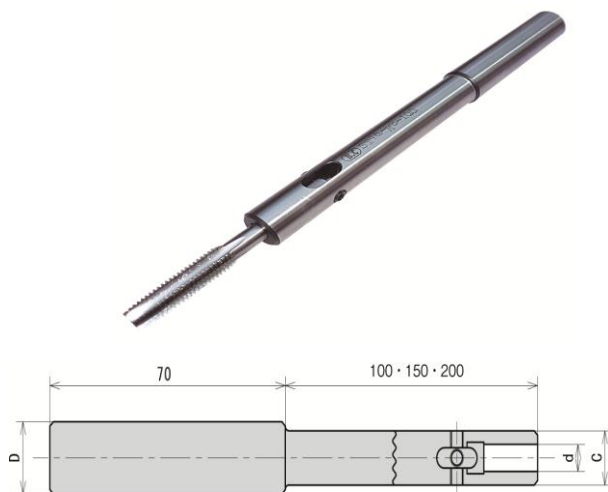

■タップ延長ソケット

標準タップをロングに変身！！

バックラッシュが出ないためタップ折れの心配なし！！

新商品

型番	タップ	D	d	C	φ1	定価
M3-M3-50/100	M3	4	4	10	25	¥16,000/¥24,000
M4-M4-50/100	M4	5	5	10	30	¥16,000/¥24,000
M5-M5-50/100	M5	5.5	5.5	12	32	¥16,000/¥24,000
M6-M6-50/100	M6	6	6	12	32	¥16,000/¥24,000
M8-M8-50/100	M8	6.2	6.2	14	40	¥18,000/¥26,000
M10-M10-50/100	M10	7	7	16	40	¥20,000/¥28,000
M12-M12-50/100	M12	8.5	8.5	16	43	¥22,000/¥30,000
M14-M14-50/100	M14	10.5	10.5	18	43	¥22,000/¥30,000
M16-M16-50/100	M16	12.5	12.5	20	43	¥24,000/¥34,000

■タップチャック

ストレートシャンクタイプ

全長100/150/200mmをラインナップ！！

型番	タップ	D	d	C	定価
ST16-M4-100/150/200	M4	16	5	10	¥28,800/¥33,600/¥40,800
ST16-M5-100/150/200	M5	16	5.5	12	¥28,800/¥33,600/¥40,800
ST16-M6-100/150/200	M6	16	6	12	¥28,800/¥33,600/¥40,800
ST16-M8-100/150/200	M8	16	6.2	14	¥28,800/¥33,600/¥40,800
ST16-M10-100/150/200	M10	16	7	16	¥28,800/¥33,600/¥40,800
ST16-M12-100/150/200	M12	16	8.5	16	¥28,800/¥33,600/¥40,800
ST20-M14-100/150/200	M14	20	10.5	18	¥28,800/¥33,600/¥40,800
ST20-M16-100/150/200	M16	20	12.5	20	¥28,800/¥33,600/¥40,800

■ストレートシャンクサイドロックホルダー

ドリル・エンドミルの延長が出来ます！！

内部給油式にも対応！！(センタースルー)

型番	d	C	H1	定価
ST32-SLA6-150/200/250/300	6	16	40	¥30,000/¥38,000/¥44,000/¥48,000
ST32-SLA8-150/200/250/300	8	18	40	¥30,000/¥38,000/¥44,000/¥48,000
ST32-SLA10-150/200/250/300	10	20	40	¥30,000/¥38,000/¥44,000/¥48,000
ST32-SLA12-150/200/250/300	12	25	40	¥30,000/¥38,000/¥44,000/¥48,000
ST32-SLA16-150/200/250/300	16	30	50	¥30,000/¥38,000/¥44,000/¥48,000
ST32-SLA20-150/200/250/300	20	40	60	¥32,000/¥40,000/¥46,000/¥50,000
ST32-SLA25-150/200/250/300	25	42	65	¥32,000/¥40,000/¥46,000/¥50,000
ST32-SLA32-150/200/250/300	32	48	70	¥34,000/¥44,000/¥50,000/¥56,000