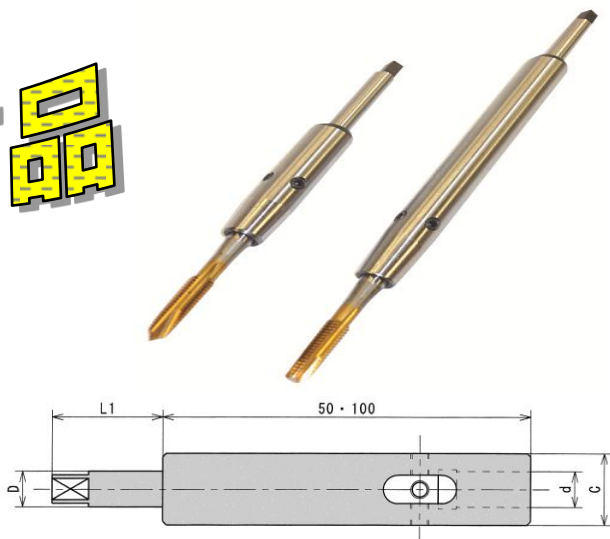

■タップ延長ソケット

標準タップをロングに変身！！

バックラッシュが出ないためタップ折れの心配なし！！

新商品

型番	タップ	D	d	C	φ1	定価
M3-M3-50/100	M3	4	4	10	25	¥16,000/¥24,000
M4-M4-50/100	M4	5	5	10	30	¥16,000/¥24,000
M5-M5-50/100	M5	5.5	5.5	12	32	¥16,000/¥24,000
M6-M6-50/100	M6	6	6	12	32	¥16,000/¥24,000
M8-M8-50/100	M8	6.2	6.2	14	40	¥18,000/¥26,000
M10-M10-50/100	M10	7	7	16	40	¥20,000/¥28,000
M12-M12-50/100	M12	8.5	8.5	16	43	¥22,000/¥30,000
M14-M14-50/100	M14	10.5	10.5	18	43	¥22,000/¥30,000
M16-M16-50/100	M16	12.5	12.5	20	43	¥24,000/¥34,000

■タップチャック

ストレートシャンクタイプ

全長100/150/200mmをラインナップ！！

型番	タップ	D	d	C	定価
ST16-M4-100/150/200	M4	16	5	10	¥28,800/¥33,600/¥40,800
ST16-M5-100/150/200	M5	16	5.5	12	¥28,800/¥33,600/¥40,800
ST16-M6-100/150/200	M6	16	6	12	¥28,800/¥33,600/¥40,800
ST16-M8-100/150/200	M8	16	6.2	14	¥28,800/¥33,600/¥40,800
ST16-M10-100/150/200	M10	16	7	16	¥28,800/¥33,600/¥40,800
ST16-M12-100/150/200	M12	16	8.5	16	¥28,800/¥33,600/¥40,800
ST20-M14-100/150/200	M14	20	10.5	18	¥28,800/¥33,600/¥40,800
ST20-M16-100/150/200	M16	20	12.5	20	¥28,800/¥33,600/¥40,800

■ストレートシャンクサイドロックホルダー

ドリル・エンドミルの延長が出来ます！！

内部給油式にも対応！！(センタースルー)

型番	d	C	H1	定価
ST32-SLA6-150/200/250/300	6	16	40	¥30,000/¥38,000/¥44,000/¥48,000
ST32-SLA8-150/200/250/300	8	18	40	¥30,000/¥38,000/¥44,000/¥48,000
ST32-SLA10-150/200/250/300	10	20	40	¥30,000/¥38,000/¥44,000/¥48,000
ST32-SLA12-150/200/250/300	12	25	40	¥30,000/¥38,000/¥44,000/¥48,000
ST32-SLA16-150/200/250/300	16	30	50	¥30,000/¥38,000/¥44,000/¥48,000
ST32-SLA20-150/200/250/300	20	40	60	¥32,000/¥40,000/¥46,000/¥50,000
ST32-SLA25-150/200/250/300	25	42	65	¥32,000/¥40,000/¥46,000/¥50,000
ST32-SLA32-150/200/250/300	32	48	70	¥34,000/¥44,000/¥50,000/¥56,000