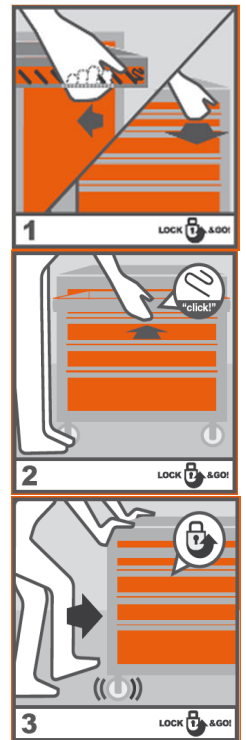

# BAHCO 新型ロールキャブ

## TOP LINE TOOL TROLLEYS

静止状態耐荷重：  
1100kg(40"モデル)  
900kg(26"モデル)

ボールベアリングスライド  
100%引出可能  
引出耐荷重: 45kg  
アルミニウムブラッシュトリム

■ご用命はこちらまで■

森一産業株式会社

<本社>

<新潟営業所>

TEL : 06-6541-2271